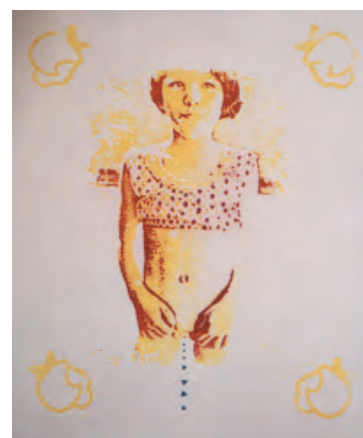

UNTITLED  
125 x 125 CM OIL ON CANVAS

'AS GOOD AS NEW'  
125 x 125 CM OIL ON CANVAS

'TERRAPITHECUS'  
125 x 125 CM OIL ON CANVAS

'ALIENOPITHECUS'	9
125 x 125 CM OIL ON CANVAS	4

'MIRRORPITHECUS'  
125 x 125 CM OIL ON CANVAS

'APOKALYPSISPITHECUS'  
125 x 125 CM OIL ON CANVAS

Livet er så langt, at man bliver sulten.  
Og så er det forbi.

**Ian:**

Intet lykkes. Jeg længes stadig.

**Vorherre:**

Præcis! Jeg har netop hørt i TV, at vi ved, hvem vi er,  
men vi ved ikke, hvordan vi ved det.