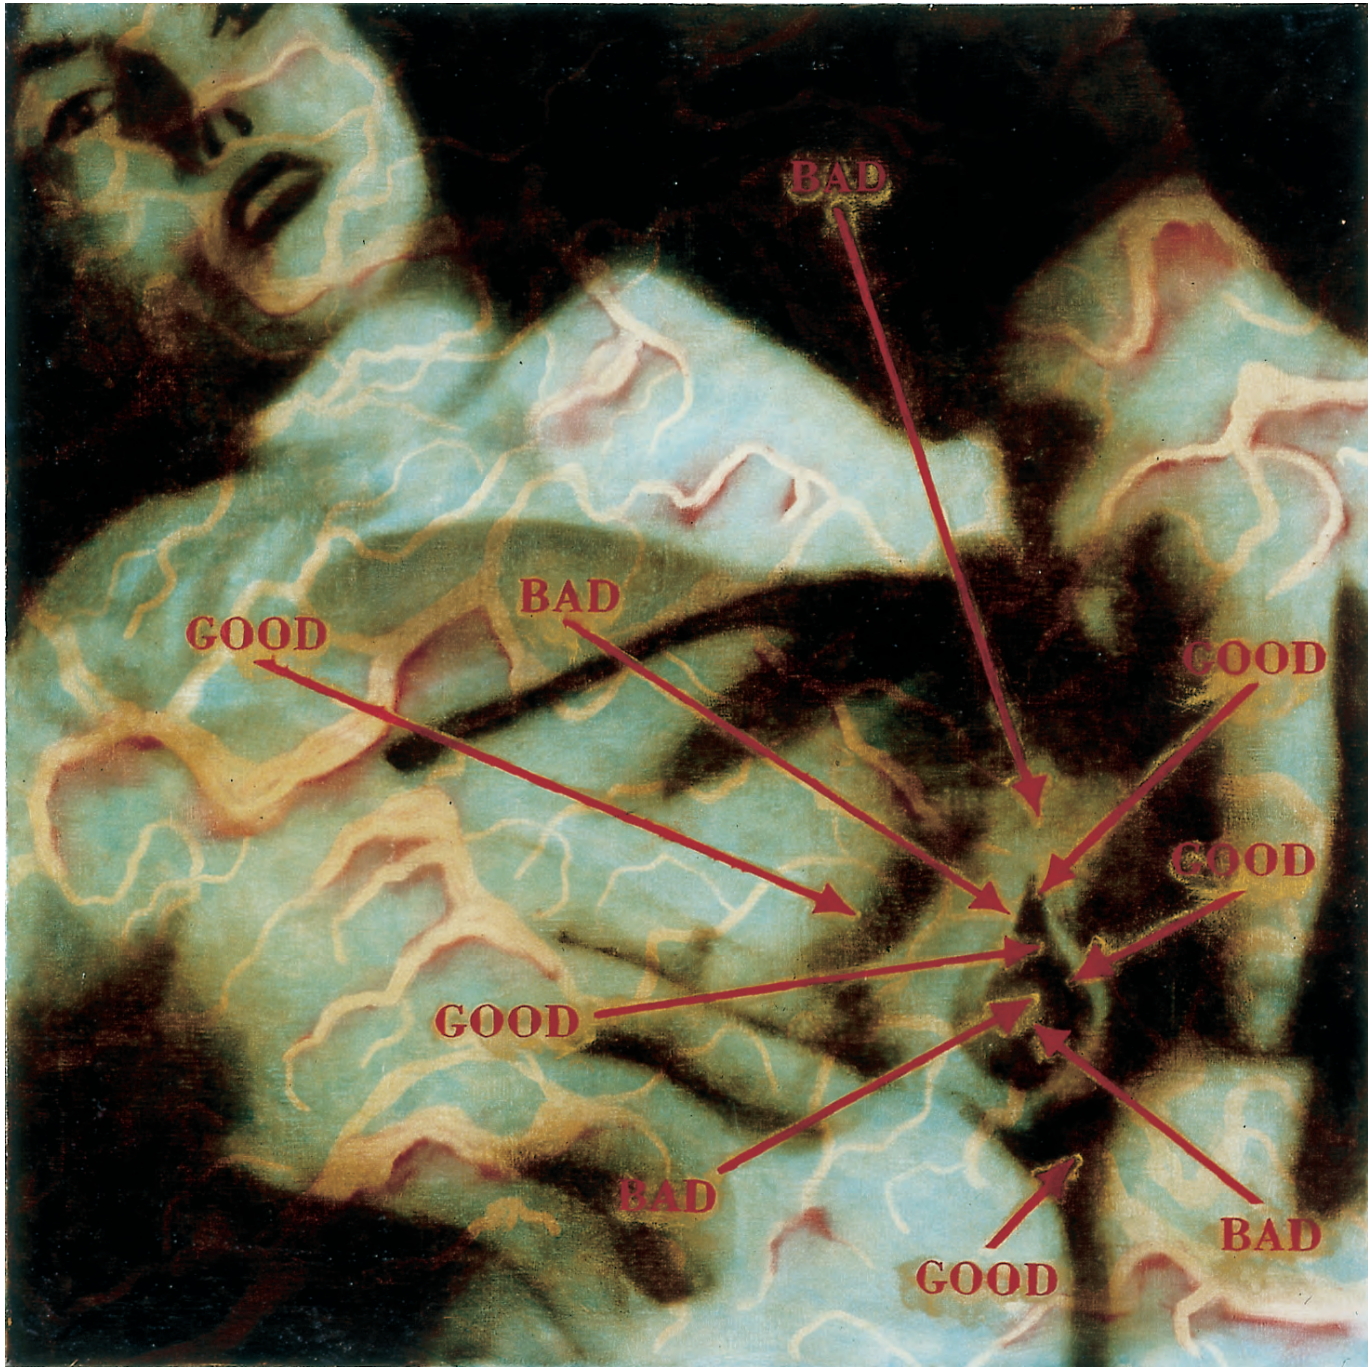

## EXAMPLES OF WORK

• *Mrs Mikawa's vacuum cleaner*

• *Miss Ushijima's lady shaver*

• *Mr Onishi's gold fish*

'HISTORISCHE ZUFÄLLIGKEITEN/EUROPA'  
165 x 200 CM OIL ON CANVAS

MUMMY/DADDY 125 x 125 CM OIL ON CANVAS	9 5
---	--------

'APOKALYPSISPITHECUS'  
125 x 125 CM OIL ON CANVAS

Livet er så langt, at man bliver sulten.  
Og så er det forbi.

**Ian:**

Intet lykkes. Jeg længes stadig.

**Vorherre:**

Præcis! Jeg har netop hørt i TV, at vi ved, hvem vi er,  
men vi ved ikke, hvordan vi ved det.